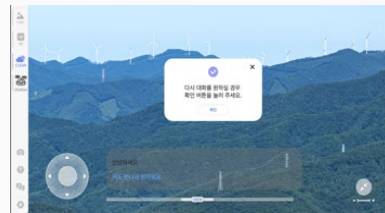

# 主要プロジェクト

メタバース大邱旅行コンサート (大邱オデッセイプロジェクト)  
西門市場、寿城池、大邱美術館、83タワーなどの12ヶ所実装

メンタルケアヒーリングVR

平昌オリンピックARゲーム  
制作

Google チェジュ島海女  
ドキュメンタリー

低遅延360VR ライブストリーミング  
技術開発

- ・ 韓国国内初の遅延タイム0.7秒  
ソリューションKTIに納品

NIPA(情報通信産業振興院)  
AIチャットボット開発  
\*XR望遠鏡適用イメージ例