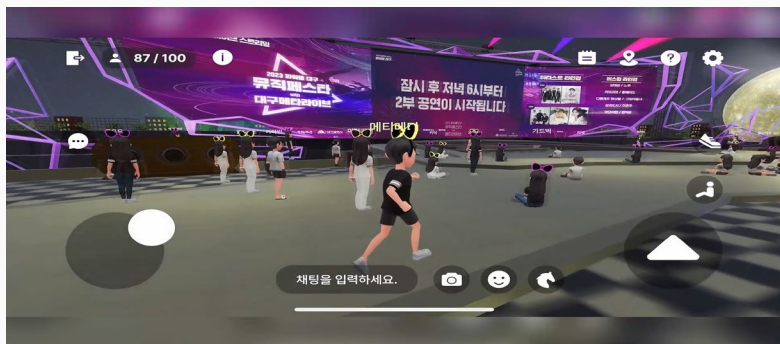

主要プロジェクト

メタバース大邱旅行コンサート (大邱オデッセイプロジェクト)
西門市場、寿城池、大邱美術館、83タワーなどの12ヶ所実装