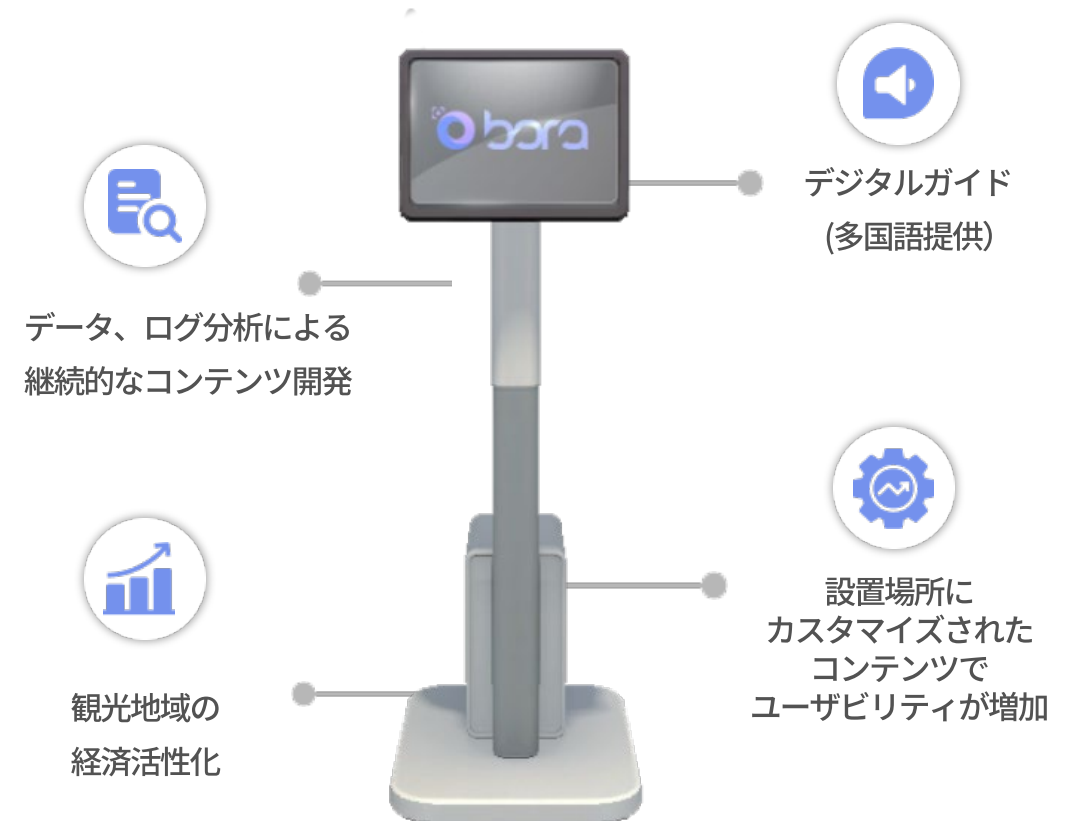

XR望遠鏡BORAの期待効果