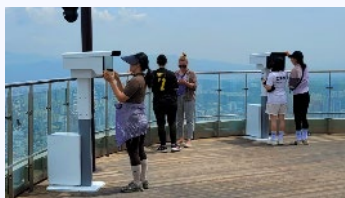

主要設置事例

知能型 XR 望遠鏡 BORA

2023年12月 調達庁 優秀研究開発革新製品 選定

XR望遠鏡BORAは
展望と共にXRコンテンツを提供するデジタル機器です。

<新規革新製品>

科学技術情報通信部

指定番号 (2023-○)	指定機関	会社名	革新名	公共問題	期待効果
164	科学技術 情報 通信部	(株) AWE SOME PIA	XR 望遠鏡 BORA	観光産業活性化の ためにXR、AI、リア ルタイムデータ 伝送技術で仮想と 現実を融合させ、 新しい観光経験を 提供	多様な K-cultureを 国内外と 連結して 収益・公益 性を創出 可能

ロッテグループ系列会社<テホン企画>、<M.Hub>と共同流通・配給

2024年韓国内・外、追加設置予定地

- 韓国内：釜山, 忠清南道舒川郡, 江原道寧越郡, 全羅南道宝城郡, 慶尚南道巨濟市など
- 海外：日本(新宿, 大阪, 京都, 奈良など), ハワイ, ドバイ, ベトナムなど

ロッテワールド
ドタワーEBC

都羅
展望台

明洞・チェミラン
南山コル韓屋村

烏頭山
統一展望台

大邱
アプ山展望台

ソウルアニメー
ションセンター
アニメピクニック、
漫画の家

江原道
ハイワンリゾート

愛妓峰
平和エコパーク

白翎島
クツム展望台

釜山クムビッ
ノウルブリッジ
展望台